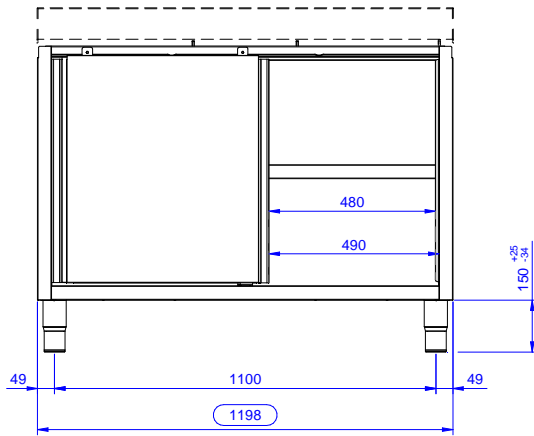

Edestä

Sivulta