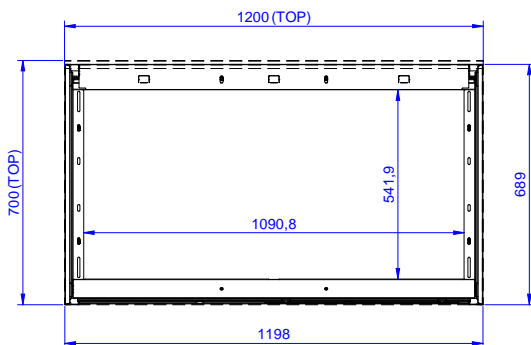

### Avaintieto

Kaapin leveys:	
133181 (RAU1200SD)	1145 mm
Kaapin syvyys:	645 mm
Kaapin korkeus:	610 mm
Ulkomitat, leveys:	1189 mm
Ulkomitat, syvyys:	700 mm
Ulkomitat, korkeus:	883 mm
Ovien lukumäärä ja tyyppi	2 Liukuva
Nettopaino:	40 kg