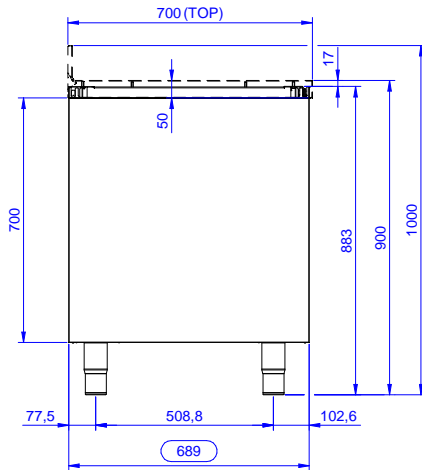

Avaintieto

Kaapin leveys:	
133181 (RAU1200SD)	1145 mm
Kaapin syvyys:	645 mm
Kaapin korkeus:	610 mm
Ulkomitat, leveys:	1189 mm
Ulkomitat, syvyys:	700 mm
Ulkomitat, korkeus:	883 mm
Ovien lukumäärä ja tyyppi	2 Liukuva
Nettopaino:	40 kg